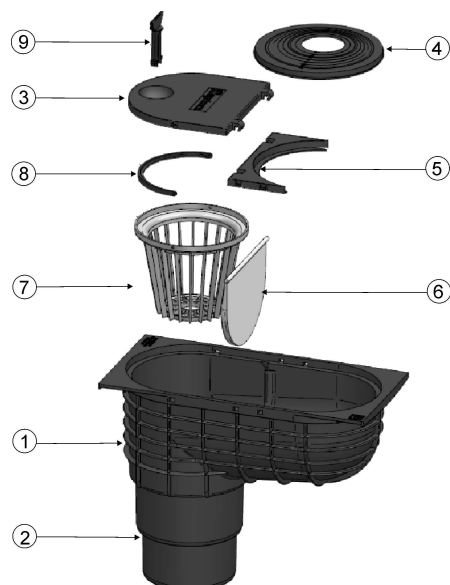

1. Nazwa

Osadnik rynnowy Q3

2. Cechy i przeznaczenie produktu

Osadnik rynnowy jest elementem systemu rynnowego, przeznaczonym do odprowadzania wód deszczowych do systemu kanalizacyjnego na zewnątrz budynku. Konstrukcja osadnika umożliwia bezpośrednie wprowadzenie do urządzenia spustowej rury rynnowej o $\varnothing 50, 63, 75, 80, 90, 100, 110, 120$ i 125 mm, jednocześnie istnieje możliwość podłączenia rur odpływowych o średnicy $\varnothing 110$ lub $\varnothing 125$ mm.

3. Konstrukcja

1. Korpus
2. Króciec odpływowy
3. Pokrywa rewizyjna
4. Krążek wprowadzający rurę spustową
5. Zawias pokrywy
6. Kłapa zwrotna
7. Koszyczek – osadnik
8. Rączka koszyczka
9. Rączka pokrywy rewizyjnej

4. Zasada działania

Do osadnika rynnowego wprowadza się rynnową rurę spustową poprzez krążek wprowadzający – wyposażony w nacięcia umożliwiające dopasowanie do odpowiedniej średnicy rury spustowej. Zanieczyszczenia niesione przez wodę deszczową (liście, gałązki, itp.) pozostawiane są w koszyczku. Woda odprowadzana jest z osadnika poprzez króciec odpływowy do kanalizacji burzowej.