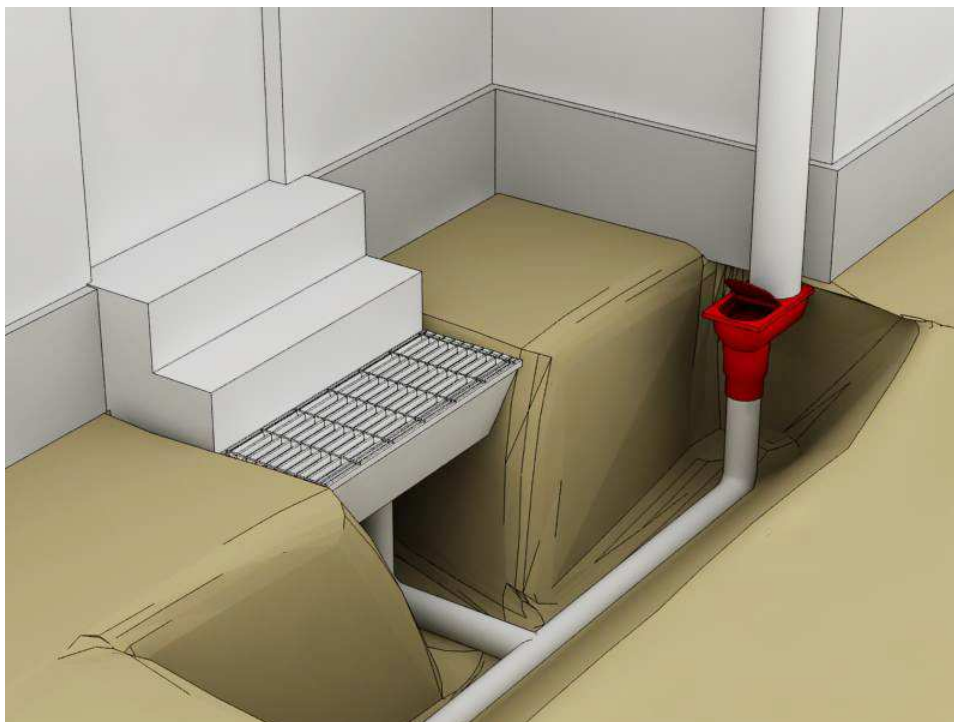

4. Zasada działania

Do osadnika rynnowego wprowadza się rynnową rurę spustową poprzez krążek wprowadzający – wyposażony w nacięcia umożliwiające dopasowanie do odpowiedniej średnicy rury spustowej. Zanieczyszczenia niesione przez wodę deszczową (liście, gałązki, itp.) pozostawiane są w koszyczku. Woda odprowadzana jest z osadnika poprzez króciec odpływowy do kanalizacji burzowej.

5. Przykładowe zastosowanie

6. Wymiary