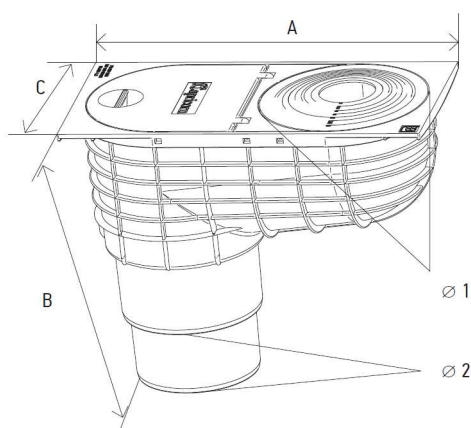

Osadnik rynnowy Q3	Wymiary [mm]				
	A	B	C	FI 1	FI 2
	325	259	160	50-125	110/125